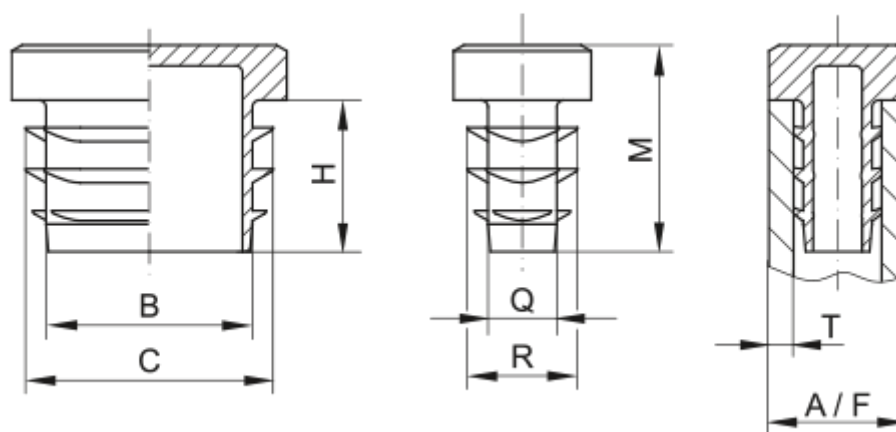

Varenummer: 59GPN270R4020152

Beskrivelse: KLEE Endeprop for 4-kant rør GPN 270 - 40x20 (Væg tykkelse 1,5-2)

Mål

A = 40x20

B = 34

C = 38

H = 14

M = 19

Q = 14

R = 18

T = 1,5-2